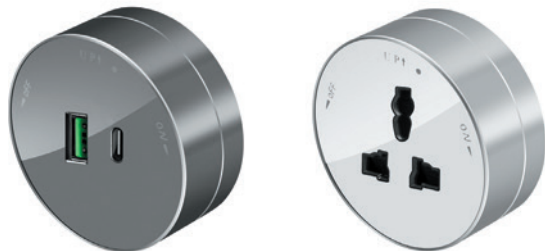

Мы часто сталкиваемся с ситуацией, когда не хватает розеток для подключения различных устройств и зарядки гаджетов. Трековая система розеток MultiTrack – это одно из самых современных и красивых решений данной проблемы. Главное ее преимущество в том, что вы можете самостоятельно, не прибегая к услугам специалиста, быстро добавить розетку. Система MultiTrack – отличное решение для установки на кухне, в спальне, у рабочего стола, а также для использования в офисах и отелях.

Антрацит

NEW
2025

Песочный

Белый

Графит

MultiDesk

NEW 2025

Что делать, если вам нужна розетка в полу для подключения электроприборов? Ответ простой – установите лючок MultiDesk с розеткой. На выбор есть четыре варианта внешней отделки – никель, античная латунь, медь и матовый чёрный. Кроме того, лючки MultiDesk – это универсальное решение.