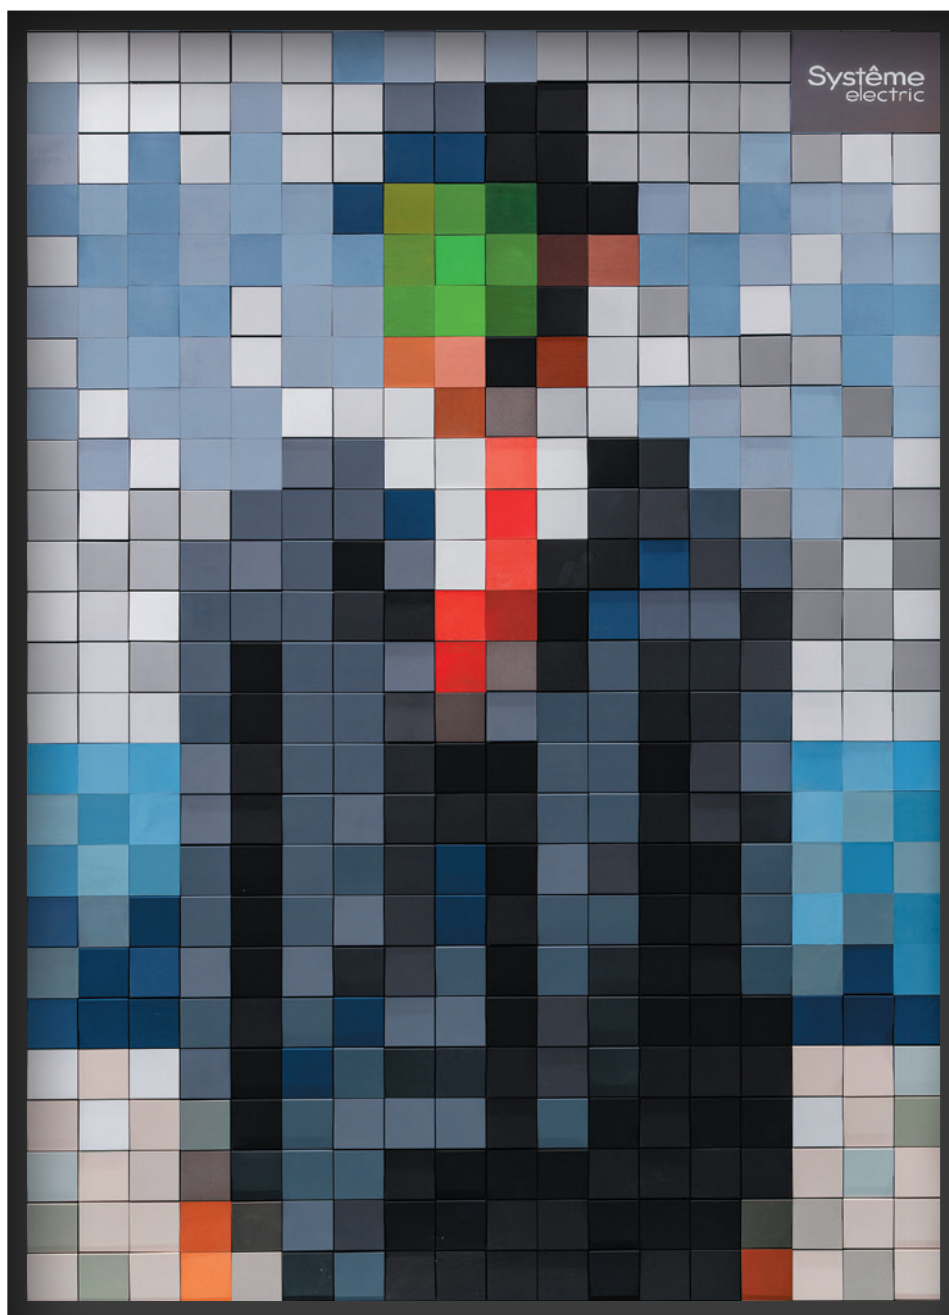

ArtGallery

Искусство в деталях

«Сын человеческий»
Рене Магритта