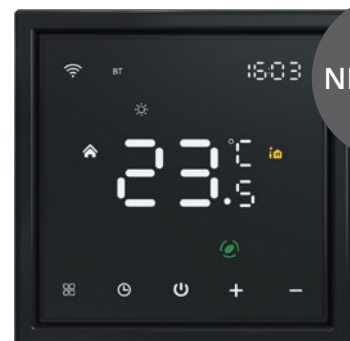

Функции комфорта

Термостат 16А для электрических теплых полов с Wi-Fi

- Управление ручное и через приложение
- Установка расписания на неделю
- Большой дисплей
- Два датчика: встроенный и выносной

GAL001035