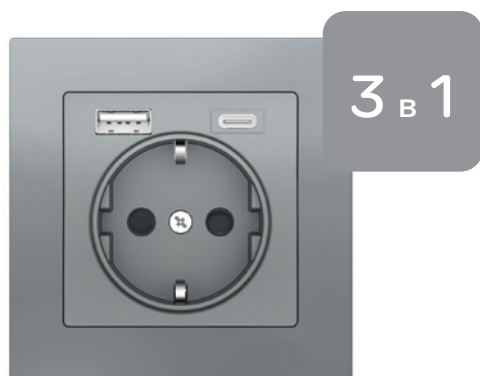

Розетки с зарядкой USB для дома и офиса

ATN00**27

Высокоскоростная розетка USB, тип C

- Позволяет заряжать большинство современных ноутбуков, а также смартфоны последнего поколения, которые поддерживают функцию быстрой зарядки
- Мощность: 65 Вт

ATN00**29

Высокоскоростная розетка USB, тип A + C

- Поддерживает современные протоколы быстрой зарядки QC, PD
- Позволяет заряжать смартфоны последнего поколения, которые поддерживают функцию быстрой зарядки
- Мощность: тип A – 7,5 Вт, тип C – 45 Вт