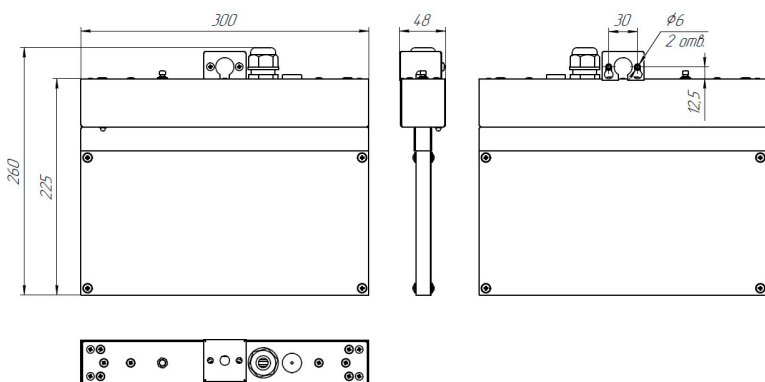

№5.2 Централизованная система аварийного освещения с электрическим источником: ЦАУ BS-ELECTRO-5-400/220 (с адресным управлением каждым световым прибором, напряжение питания = 220V / 230V, 50Hz)

Световой указатель / оповещатель пожарный световой централизованного электропитания с адресным управлением

a15525	BS-NEXTRINO-10-S1-BSE5 Black	централизованный	150 000 (2 x 75 000)	-	70	340	4,9	0,91	I	-20...+40
a15524	BS-NEXTRINO-10-S1-BSE5 Gray	централизованный	150 000 (2 x 75 000)	-	70	340	4,9	0,91	I	-20...+40
a15526	BS-NEXTRINO-10-S1-BSE5 White	централизованный	150 000 (2 x 75 000)	-	70	340	4,9	0,91	I	-20...+40

№7 Системы аварийного освещения с напряжением питания групповых цепей аварийного освещения =24V

Световой указатель / оповещатель пожарный световой централизованного питания (=24V)

a15528	BS-NEXTRINO-10-S1-24 Black	централизованный	150 000 (2 x 75 000)	-	70	340	4	-	III	-40...+40
a15527	BS-NEXTRINO-10-S1-24 Gray	централизованный	150 000 (2 x 75 000)	-	70	340	4	-	III	-40...+40
a15529	BS-NEXTRINO-10-S1-24 White	централизованный	150 000 (2 x 75 000)	-	70	340	4	-	III	-40...+40

ГАБАРИТНЫЕ РАЗМЕРЫ

АКСЕССУАРЫ

a13031
Комплект аксессуаров BS-KA-2 Gray
a13027
Комплект аксессуаров BS-KA-2 White
a13030
Комплект аксессуаров BS-KA-2 Black

(для крепления на две шпильки M8)

a21373
Кронштейн BS-K-3 Gray
a4086
Кронштейн BS-K-3 White
a21374
Кронштейн BS-K-3 Black

(для крепления к стене торцом)

a22325
Крышка BS-KR-2 Gray
a22324
Крышка BS-KR-2 White
a22326
Крышка BS-KR-2 Black

(для закрытия монтажных элементов и кабельного ввода при настенном монтаже)

Серия знаков безопасности (заказываются отдельно): BL-3015.

Способ крепления – на пластиковые винты (в комплекте).

Размещение знаков безопасности – одностороннее или двухстороннее.