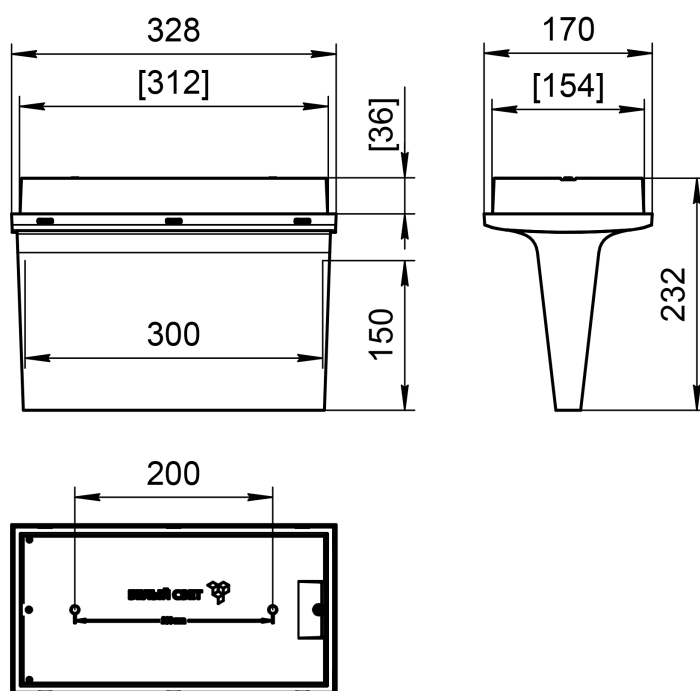

ГАБАРИТНЫЕ РАЗМЕРЫ

[] - размеры для встройки

АКСЕССУАРЫ

a4086
Кронштейн BS-K-3 White

(для крепления к стене торцом)

a14565
Комплект аксессуаров для крепления в гипсокартон BS-CA-3

Серия знаков безопасности (заказываются отдельно): BL-3015B.
Способ крепления – на двухсторонний скотч (в комплекте).
Размещение знаков безопасности – одностороннее или двухстороннее.