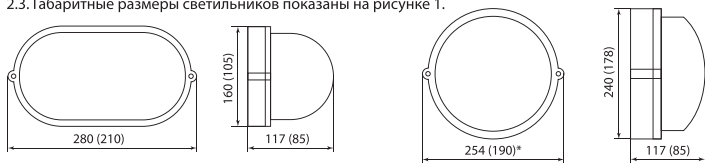

2.3. Габаритные размеры светильников показаны на рисунке 1.

Рисунок 1. Габаритные размеры, мм

* Размер указан для светильников 100 Вт (60 Вт).

3. Комплектность

3.1. В комплект поставки входят:

- Светильник – 1 шт.
- Руководство по эксплуатации. Паспорт – 1 шт.