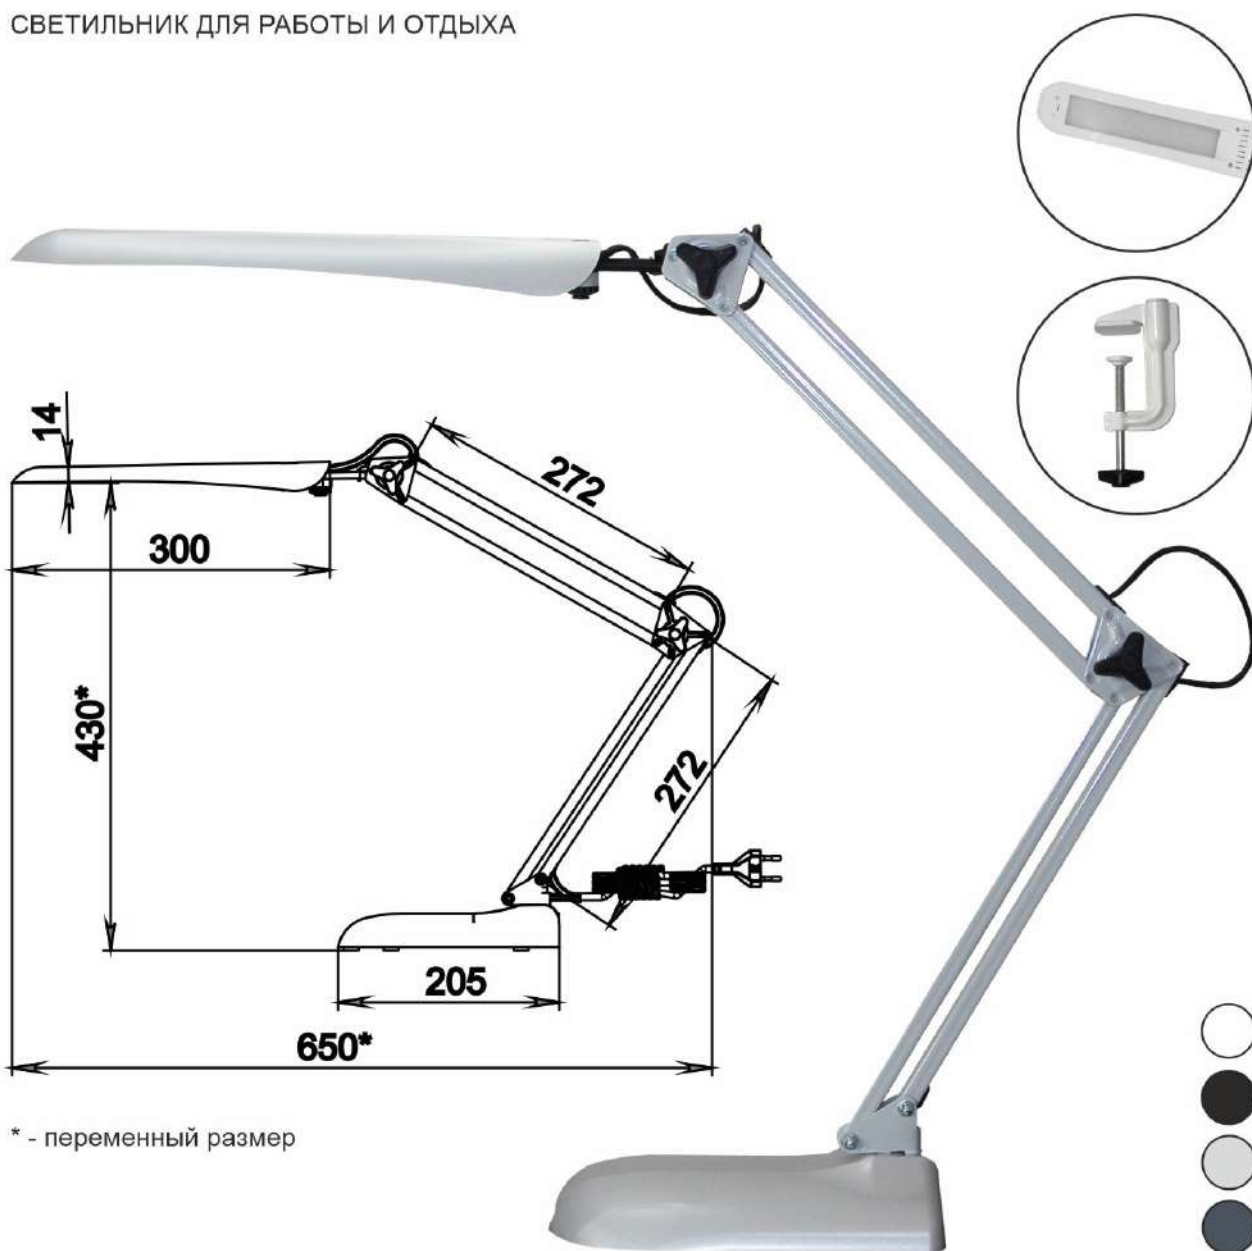

СВЕТИЛЬНИК ДЛЯ РАБОТЫ И ОТДЫХА

* - переменный размер

- СЕНСОРНЫЙ ВЫКЛЮЧАТЕЛЬ НА ПЛАФОНЕ
- ФУНКЦИЯ РЕГУЛИРОВКИ ЯРКОСТИ СВЕТА
- 2 В 1: УСТОЙЧИВОЕ ОСНОВАНИЕ И МЕТАЛЛИЧЕСКАЯ СТРУБЦИНА В КОМПЛЕКТЕ

8 Вт	220 В	50 Гц	4000 К	1450 Лк	IP20			
------	-------	-------	--------	---------	------	--	--	--