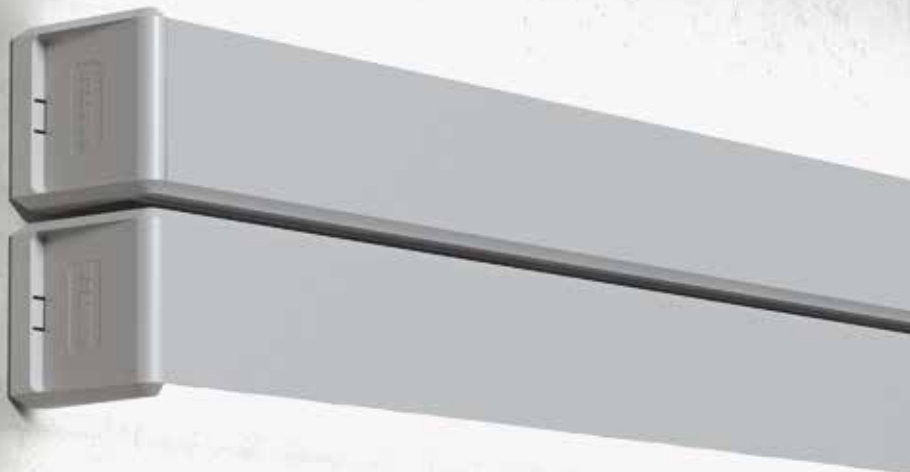

#### Монтаж:

Накладной монтаж, крепления входят в комплект поставки

Подвесной монтаж на тросах (комплект для подвеса заказывается отдельно)

#### Материал:

Алюминиевый корпус

Пластиковые боковые крышки