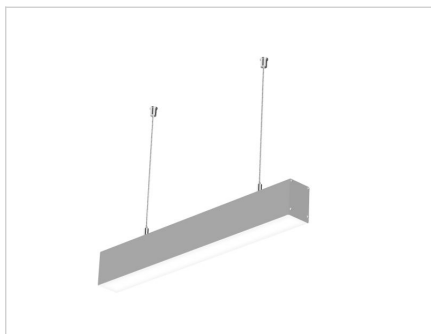

СВЕТИЛЬНИК TLGP06-LINE-15-940-OL

Модель	TLGP06-LINE-15-940-OL
Артикул	94018276

ХАРАКТЕРИСТИКИ

Потребляемая мощность	15 Вт
Световой поток	1600 лм
Световая эффективность	107 лм/Вт
Световая температура	4000 К
Индекс цветопередачи (CRI)	90
Степень защиты	IP42
Класс защиты	I класс
Габаритные размеры (ДхШхВ), мм	600x50x70
Климатическое исполнение	УХЛ4
Коэффициент мощности	$\geq 0,85$
Способ монтажа	на потолок, на лоток, на тросах
Блок аварийного питания	нет

ОБЛАСТЬ ПРИМЕНЕНИЯ

- Административные здания
- Торговые залы
- Магазины
- Школы искусств
- Офисные пространства
- Супермаркеты

УСТАНОВКА

- Подвесной монтаж осуществляется при помощи комплекта тросового подвеса (2 шт.), арт. 29176
- Накладной монтаж осуществляется при помощи комплекта дополнительных кронштейнов (2 шт.), арт. 20972
- Аксессуары для монтажа заказываются отдельно

КОНСТРУКЦИЯ

- Корпус из алюминиевого профиля, окрашен порошковой краской
- Основной цвет корпуса - RAL9006 (серый), цвета RAL9005 (черный) и RAL9016 (белый) - по цене основного цвета, произвольный цвет RAL - под заказ
- Оптическая система - экструдированный опаловый рассеиватель из светотехнического поликарбоната
- Источник света - высокоэффективные светодиоды (LED)
- Источник питания (драйвер) - соответствует всем требованиям действующих стандартов
- В модификации EM3 - светильник укомплектован блоком аварийного питания (БАП) на 3 часа