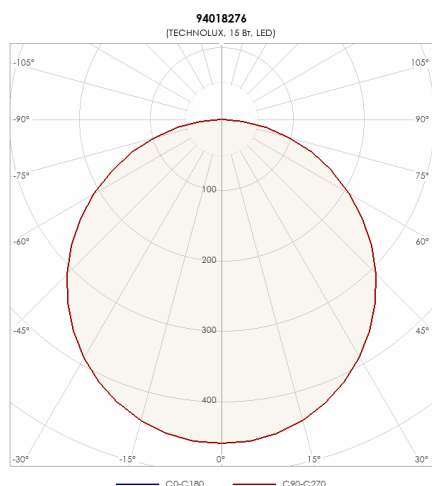

СВЕТИЛЬНИК TLGP06-LINE-15-940-OL

Модель	TLGP06-LINE-15-940-OL
Артикул	94018276

ХАРАКТЕРИСТИКИ

Потребляемая мощность	15 Вт
Световой поток	1600 лм
Световая эффективность	107 лм/Вт
Световая температура	4000 К
Индекс цветопередачи (CRI)	90
Степень защиты	IP42
Класс защиты	I класс
Габаритные размеры (ДхШхВ), мм	600x50x70
Климатическое исполнение	УХЛ4
Коэффициент мощности	$\geq 0,85$
Способ монтажа	на потолок, на лоток, на тросах
Блок аварийного питания	нет