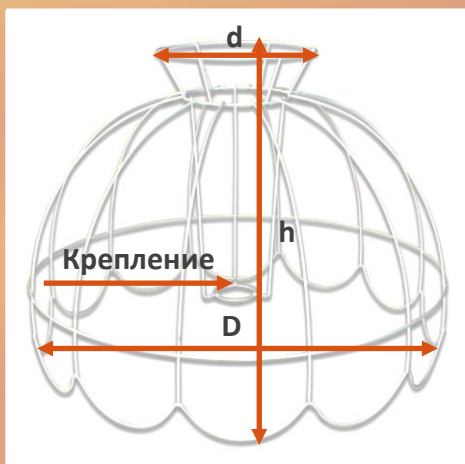

Абажуры для торшеров

h – высота абажура;
d – верхний диаметр (малый)
D – нижний диаметр
(большой)

**Абажур Ретро торшерный
капучино**
h/d/D = 36/18/47см
Артикул 300553

**Абажур Ретро торшерный
лён капучино**
h/d/D = 36/18/47см
Артикул 300907

**Абажур Ретро торшерный
шампань**
h/d/D = 36/18/47см
Артикул 300552

**Абажур Ретро торшерный
белый**
h/d/D = 36/18/47см
Артикул 301073

**Абажур Ретро торшерный
лён зелень**
h/d/D = 36/18/47см
Артикул 300906