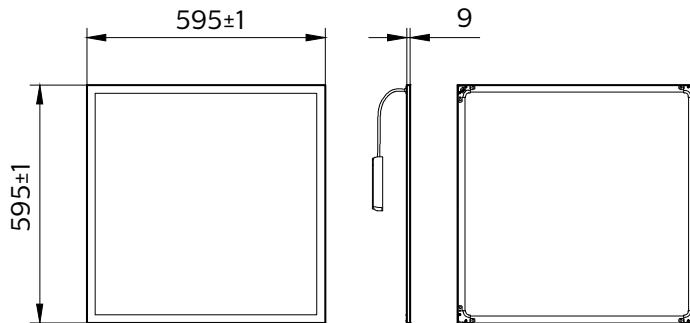

SmartBright Slim Panel — RCA

Нач. корр. цветовая температура	6500 K
Нач. индекс цветопередачи	>80
Начальная цветность	SDCM<6
Начальная входная мощность	34 W
Допустимое значение потребляемой мощности	+/-10%

Производительность со временем (соответствие МЭК)

Медианный полезный срок службы L70B50	25000 h

Условия эксплуатации

Диапазон температуры окружающей среды	-10 to +40 °C
Максимальный уровень уменьшения яркости света	Not applicable
Подходит для случайного переключения	No

Данные об изделии

Полный код продукта	911401714962
Название продукта для заказа	RC091V LED34S/865 PSU W60L60 RU
EAN/UPC — продукт	8710163317359
Код заказа	01714962
Нумератор — количество на упаковку	1
Нумератор — упаковок на внешний короб	6
Материал № (12NC)	911401714962
Вес нетто (шт.)	1.800 kg

Чертеж размеров

RC091V LED26S/LED36S PSU