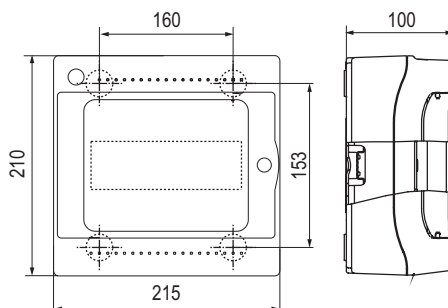

4 модуля

Комплект поставки

- оцинкованная DIN-рейка;
- сборочные винты;
- самоклеящаяся этикетка для маркировки цепей.

Количество модулей	Съемные пластины	Межосевое расстояние между рядами, мм	Цвет	Код
4	нет	-	серый	85604

8 модулей

Комплект поставки

- оцинкованная DIN-рейка;
- сборочные винты;
- самоклеящаяся этикетка для маркировки цепей.

Количество модулей	Съемные пластины	Межосевое расстояние между рядами, мм	Цвет	Дополнительно в комплекте	Код
8	нет	-	серый	клеммный блок 63А	RB08W6TGD

12 модулей

Комплект поставки

- оцинкованная DIN-рейка;
- сборочные винты;
- самоклеящаяся этикетка для маркировки цепей.

Количество модулей	Съемные пластины	Межосевое расстояние между рядами, мм	Цвет	Дополнительно в комплекте	Код
12	да	-	серый	клеммный блок 63А	RB12W6TGD