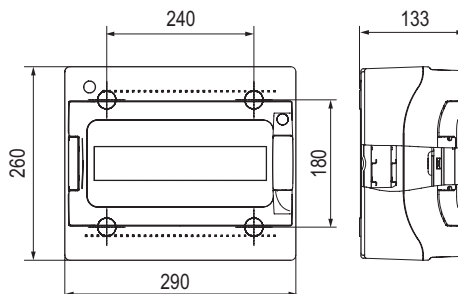

4 модуля

Комплект поставки

- оцинкованная DIN-рейка;
- сборочные винты;
- самоклеящаяся этикетка для маркировки цепей.

Количество модулей	Съемные пластины	Межосевое расстояние между рядами, мм	Цвет	Код
4	нет	-	серый	85604

8 модулей

Комплект поставки

- оцинкованная DIN-рейка;
- сборочные винты;
- самоклеящаяся этикетка для маркировки цепей.

Количество модулей	Съемные пластины	Межосевое расстояние между рядами, мм	Цвет	Дополнительно в комплекте	Код
8	нет	-	серый	клеммный блок 63А	RB08W6TGD

12 модулей

Комплект поставки

- оцинкованная DIN-рейка;
- сборочные винты;
- самоклеящаяся этикетка для маркировки цепей.

Количество модулей	Съемные пластины	Межосевое расстояние между рядами, мм	Цвет	Дополнительно в комплекте	Код
12	да	-	серый	клеммный блок 63А	RB12W6TGD