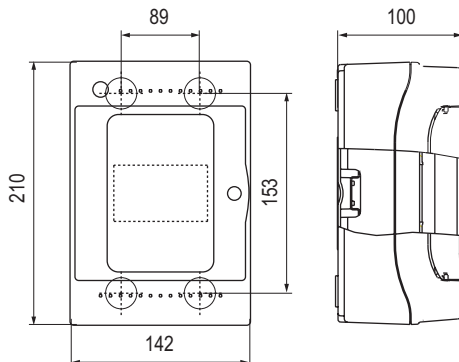

4 модуля

Комплект поставки

- оцинкованная DIN-рейка;
- сборочные винты;
- самоклеящаяся этикетка для маркировки цепей.

Количество модулей	Съемные пластины	Межосевое расстояние между рядами, мм	Цвет	Код
4	нет	-	серый	85604

8 модулей

Комплект поставки

- оцинкованная DIN-рейка;
- сборочные винты;
- самоклеящаяся этикетка для маркировки цепей.

Количество модулей	Съемные пластины	Межосевое расстояние между рядами, мм	Цвет	Дополнительно в комплекте	Код
8	нет	-	серый	клеммный блок 63А	RB08W6TGD

12 модулей

Комплект поставки

- оцинкованная DIN-рейка;
- сборочные винты;
- самоклеящаяся этикетка для маркировки цепей.

Количество модулей	Съемные пластины	Межосевое расстояние между рядами, мм	Цвет	Дополнительно в комплекте	Код
12	да	-	серый	клеммный блок 63А	RB12W6TGD