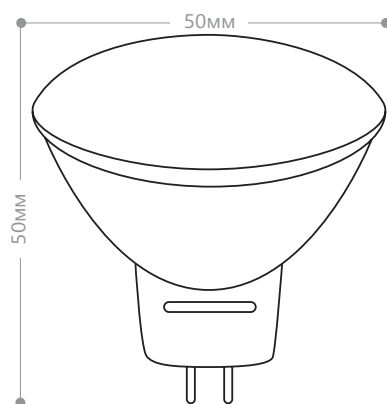

# LB-24

## ЛАМПА СВЕТОДИОДНАЯ

**Feron**  
НАДЕЖНО. ВЫГОДНО. ПРАКТИЧНО

**Обновленная модель лампы LB-24** имеет ряд преимуществ в сравнении со своим предшественником. В соответствии с последними технологиями данная лампа изготавливается в режиме полной автоматической сборки, что исключает ряд проблем по сравнению с традиционной сборкой. Корпус лампы выполнен из теплорассеивающей пластмассы со встроенным алюминиевым радиатором, известным как алюмопласт. Применение этого передового решения обеспечивает необходимый светодиодам лампам теплоотвод, а так же, в паре с пластиковым рассеивателем, сводит на нет риск боя продукции при транспортировке. Следуя в ногу с технологиями и учитывая веяния рынка светодиодных ламп, мощность лампы увеличена с 3 ватт до 5 ватт, а световой поток на 70% с привычных 240lm до впечатляющих 410-430lm. Матовый рассеиватель позволяет получить мягкий свет, при этом тщательный подбор материалов обеспечивает гарантированно высокую яркость. Данная модель заменяет классические модели ламп накаливания 50W.

Артикул	25127	25126	25125
Мощность:	5W		
Напряжение:	230V / 50Hz		
Цоколь:	G5.3		
Световой поток:	410Lm	420Lm	430Lm
Угол рассеивания:	120°		
Срок службы:	30000 часов		
Цвет колбы:	матовый		
Цветовая темп-ра:	2700K	4000K	6400K