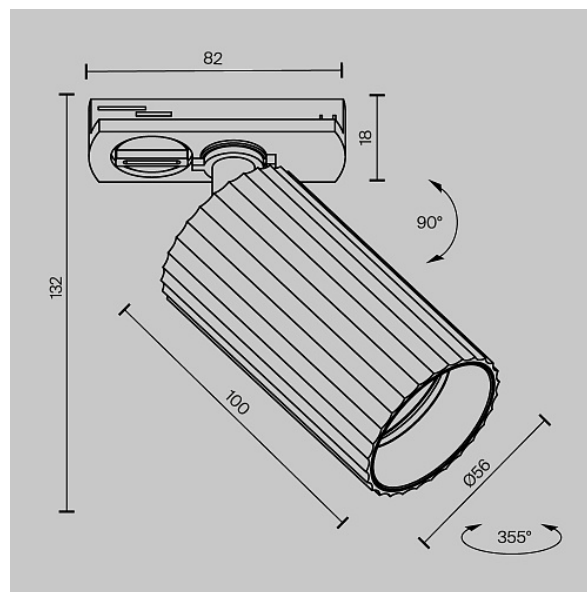

Трековый светильник Calipso Unity GU10

Серия: Calipso Артикул: TR218-1-GU10-W

Артикул	TR218-1-GU10-W
Цвет корпуса светильника	Белый
Бренд	Technical
Коллекция	Single phase track system UNITY
Серия	Calipso
Тип товара	Трековый светильник
Цвет арматуры	Белый
Материал арматуры	Алюминий
Источник света	GU10
Количество ламп	1
Класс пылевлагозащиты	IP 20
Диммируемые	Нет
Высота	132
Ширина	82
Длина	100
Напряжение	AC 220-240 V 50 Hz
Диаметр	56
Класс защиты	Class2
Гарантия	2
Мощность	10
Объем	0.0008
Лампы в комплекте	Нет
Чаша крепления	Нет
Цепь	Нет

Основание	Нет
Переключатель на бра	Нет
Огнебезопасно	Нет
Окрашиваемая	Нет
Абажур	Нет
Длина упаковки	140
Нетто	0.22
Брутто	0.26
Датчик движения	Нет
Датчик освещенности	Нет
Солнечная батарея	Нет
Класс энергоэффективности A	
РФ	
Изменение цветовой температуры	Нет
Лифтовой Механизм	Нет
Магнитная чаша	Нет
DIP-переключатель	Нет
Глубина до источника света 20	
Сенсорное Управление	Нет
Поворотный механизм	Нет
Форма лампы	MR16