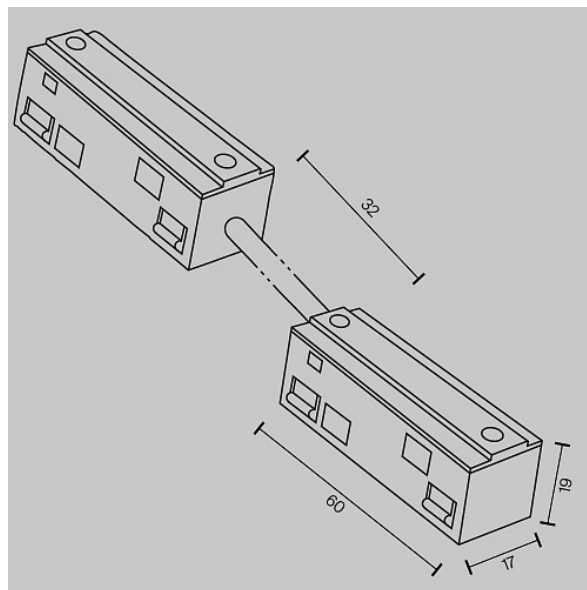

Коннектор питания прямой гибкий 5см Exility белый

Серия: Accessories for tracks Exility Артикул:
TRA034CPC-42W-5-1

Артикул	TRA034CPC-42W-5-1
Бренд	Technical
Коллекция	Magnetic track system Exility
Серия	Accessories for tracks Exility
Тип товара	Комплектующие для систем освещения с токоведущими элементами
Цвет арматуры	Белый
Материал арматуры	Пластик
Класс пылевлагозащиты	IP 20
Диммируемые	Нет
Высота	19
Ширина	17
Длина	152
Напряжение	DC 48 V
Класс защиты	Class3
Гарантия	2
Объем	0.0001
Лампы в комплекте	Нет
Чаша крепления	Нет
Цепь	Нет
Основание	Нет
Переключатель на бра	Нет
Огнебезопасно	Нет

Окрашиваемая	Нет
Абажур	Нет
Длина упаковки	155
Нетто	0.025
Брутто	0.03
Датчик движения	Нет
Датчик освещенности	Нет
Солнечная батарея	Нет
Класс энергоэффективности A	
РФ	
Изменение цветовой температуры	Нет
Лифтовой Механизм	Нет
Магнитная чаша	Нет
DIP-переключатель	Нет
Сенсорное Управление	Нет
Поворотный механизм	Нет