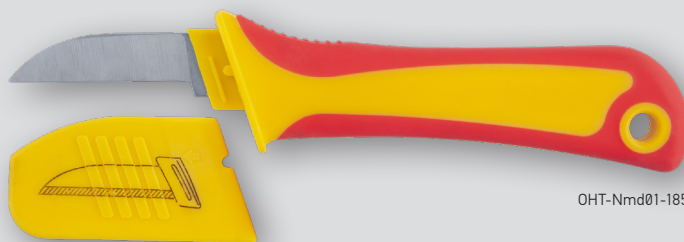

ОНТ-Nmd01/02 НОЖИ МОНТЕРСКИЕ ДИЭЛЕКТРИЧЕСКИЕ

Диэлектрические монтерские ножи Онлайт Монтаж ОНТ-Nmd01/02 предназначены для проведения работ в электроустановках с напряжением до 1000 В. Применяются для зачистки жил от окисной пленки, резки проводов и кабелей, а также снятия изоляции. Лезвия изготовлены из высококачественной нержавеющей стали повышенной прочности, что гарантирует их длительный ресурс.

ОНТ-Nmd01-185

ОНТ-Nmd02-185

НАПРЯЖЕНИЕ
 ДО 1000 В

ДВУСТОРОННЯЯ
 ЗАТОЧКА

ПОПЕРЕЧНАЯ
 РЕЗКА

ПРОДОЛЬНАЯ
 РЕЗКА

- Для работ под напряжением до 1000 В.
- Острое лезвие с двусторонней заточкой оптимально подходит для снятия изоляции, а также для резки проводов и кабелей.
- Мягкие резиновые вставки на рукоятке обеспечивают надежный хват, исключают выскальзывание.
- «Пятка» на лезвии для легкого вскрытия оболочки кабеля без риска повреждения жилы (для модели ОНТ-Nmd02-185).

Код продукта	Форма лезвия	Общая длина ножа, мм	Длина лезвия, мм	Толщина лезвия, мм	Кол-во шт. в коробке	Штрихкод
ОНТ-Nmd01-185	прямое	185	46	1,8	120/12/1	4630085 82962 1
ОНТ-Nmd02-185	изогнутое «с пяткой»	185	41	1,7	120/12/1	4630085 82963 8