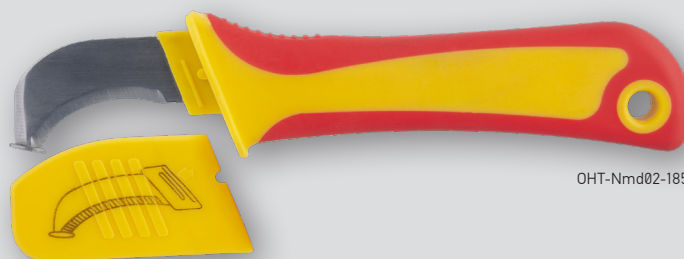

ОНТ-Nmd01/02 НОЖИ МОНТЕРСКИЕ ДИЭЛЕКТРИЧЕСКИЕ

Диэлектрические монтерские ножи Онлайт Монтаж ОНТ-Nmd01/02 предназначены для проведения работ в электроустановках с напряжением до 1000 В. Применяются для зачистки жил от окисной пленки, резки проводов и кабелей, а также снятия изоляции. Лезвия изготовлены из высококачественной нержавеющей стали повышенной прочности, что гарантирует их длительный ресурс.

ОНТ-Nmd01-185

ОНТ-Nmd02-185

НАПРЯЖЕНИЕ
 ДО 1000 В

ДВУСТОРОННЯЯ
 ЗАТОЧКА

ПОПЕРЕЧНАЯ
 РЕЗКА

ПРОДОЛЬНАЯ
 РЕЗКА

- Для работ под напряжением до 1000 В.
- Острое лезвие с двусторонней заточкой оптимально подходит для снятия изоляции, а также для резки проводов и кабелей.
- Мягкие резиновые вставки на рукоятке обеспечивают надежный хват, исключают выскальзывание.
- «Пятка» на лезвии для легкого вскрытия оболочки кабеля без риска повреждения жилы (для модели ОНТ-Nmd02-185).

Код продукта	Форма лезвия	Общая длина ножа, мм	Длина лезвия, мм	Толщина лезвия, мм	Кол-во шт. в коробке	Штрихкод
ОНТ-Nmd01-185	прямое	185	46	1,8	120/12/1	4630085 82962 1
ОНТ-Nmd02-185	изогнутое «с пяткой»	185	41	1,7	120/12/1	4630085 82963 8