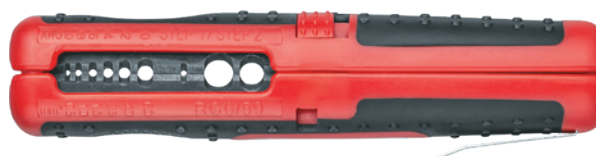

## ОНТ-Sim02 СЪЕМНИК ИЗОЛЯЦИИ КАРМАННЫЙ

Карманный съемник изоляции ОНТ-Sim02 предназначен для выполнения широкого спектра монтажных работ с проводами небольшого сечения: снятие изоляции с круглого и коаксиального кабеля, с низковольтных проводов, резка коаксиального кабеля. Компактная конструкция позволяет носить инструмент в кармане.

- 4 функции в одном инструменте: снятие изоляции с круглого и коаксиального кабеля, с низковольтных проводов, кусачки для коаксиального кабеля.
- Острые лезвия позволяют снимать изоляцию без повреждения жил провода.
- Прецизионная заточка боковых лезвий обеспечивает длительный срок службы инструмента.
- Замок-фиксатор и металлическая клипса для безопасного и надежного крепления на кармане или ремне.
- Компактный корпус из ударопрочного АБС-пластика с мягкими вставками из термопластичной резины обеспечивает надежный хват, исключая выскальзывание.

Снятие изоляции с круглого и коаксиального кабеля, с низковольтных проводов

Кусачки для коаксиального кабеля

Код продукта	Снятие изоляции с круглого кабеля, мм <sup>2</sup>	Снятие изоляции с коаксиального кабеля	Снятие изоляции с низковольтного кабеля, мм	Кол-во шт. в коробке	Штрихкод
ОНТ-Sim02	0,5; 1; 1,5; 2,5; 4; 6	SAT RG-6, SAT RG-59	8-13	100/25/1	4660134 80938 0