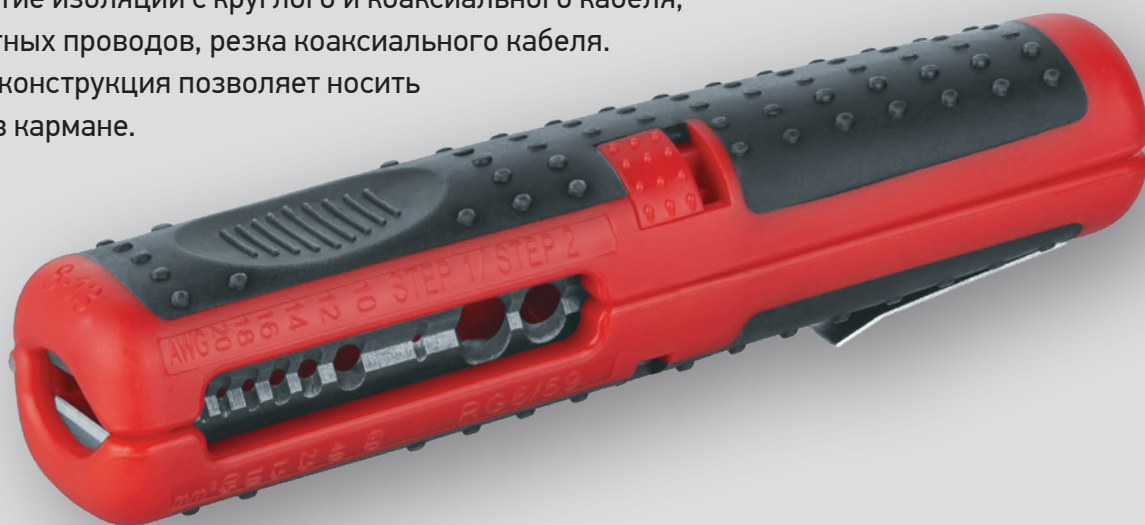

## ОНТ-Sim02 СЪЕМНИК ИЗОЛЯЦИИ КАРМАННЫЙ

Карманный съемник изоляции ОНТ-Sim02 предназначен для выполнения широкого спектра монтажных работ с проводами небольшого сечения: снятие изоляции с круглого и коаксиального кабеля, с низковольтных проводов, резка коаксиального кабеля. Компактная конструкция позволяет носить инструмент в кармане.

- 4 функции в одном инструменте: снятие изоляции с круглого и коаксиального кабеля, с низковольтных проводов, кусачки для коаксиального кабеля.
- Острые лезвия позволяют снимать изоляцию без повреждения жил провода.
- Прецизионная заточка боковых лезвий обеспечивает длительный срок службы инструмента.
- Замок-фиксатор и металлическая клипса для безопасного и надежного крепления на кармане или ремне.
- Компактный корпус из ударопрочного АБС-пластика с мягкими вставками из термопластичной резины обеспечивает надежный хват, исключая выскальзывание.