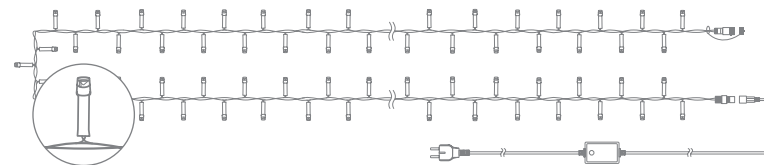

## НИТЬ УПРАВЛЯЕМАЯ ПВХ

IP65, t° ИСПОЛЬЗОВАНИЯ -30...+40°C, ЭЛАСТИЧЕН ДО -30°C

Артикул	Цвет свечения	Размер, м	Количество диодов, LED	Режим свечения	Максимальное подключение, м
303-136	● теплый белый	10	100	динамика	до 50
303-146	● теплый белый	20	200	динамика	до 100
303-135	○ белый	10	100	динамика	до 50
303-145	○ белый	20	200	динамика	до 100
303-139	● мультикolor	10	100	динамика	до 50
303-149	● мультикolor	20	200	динамика	до 100
303-132	● красный	10	100	динамика	до 50

## НИТЬ УПРАВЛЯЕМАЯ КАУЧУК

IP67, t° ИСПОЛЬЗОВАНИЯ -50...+40°C, ЭЛАСТИЧЕН ДО -40°C

303-326	● теплый белый	20	240	динамика	до 100
303-329	● мультикolor	20	240	динамика	до 100

Гирлянда Нить управляемая (Твинкл) представляет собой провод, на котором последовательно расположены короткие отводы с яркими светодиодами. Используется для украшения уличных и домашних елей. Также широко применяется для оформления витрин, окон, колонн, элементов интерьера и разнообразных экспозиций. Отличительная особенность гирлянды Твинкл — 8 динамических эффектов, которые регулируются с помощью контроллера.

### НИТЬ УПРАВЛЯЕМАЯ ПВХ

КОНТРОЛЛЕР ПРИОБРЕТАЕТСЯ ОТДЕЛЬНО