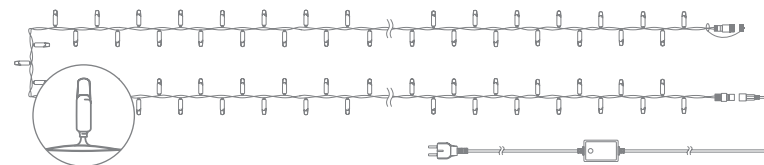

НИТЬ УПРАВЛЯЕМАЯ КАУЧУК

КОНТРОЛЛЕР ПРИОБРЕТАЕТСЯ ОТДЕЛЬНО

АКСЕССУАРЫ ДЛЯ ПОДКЛЮЧЕНИЯ (подробнее об аксессуарах на стр. 96-97)

217-204

Контроллер для гирлянд Сеть и Нить управляемая, черный каучук, 230 В